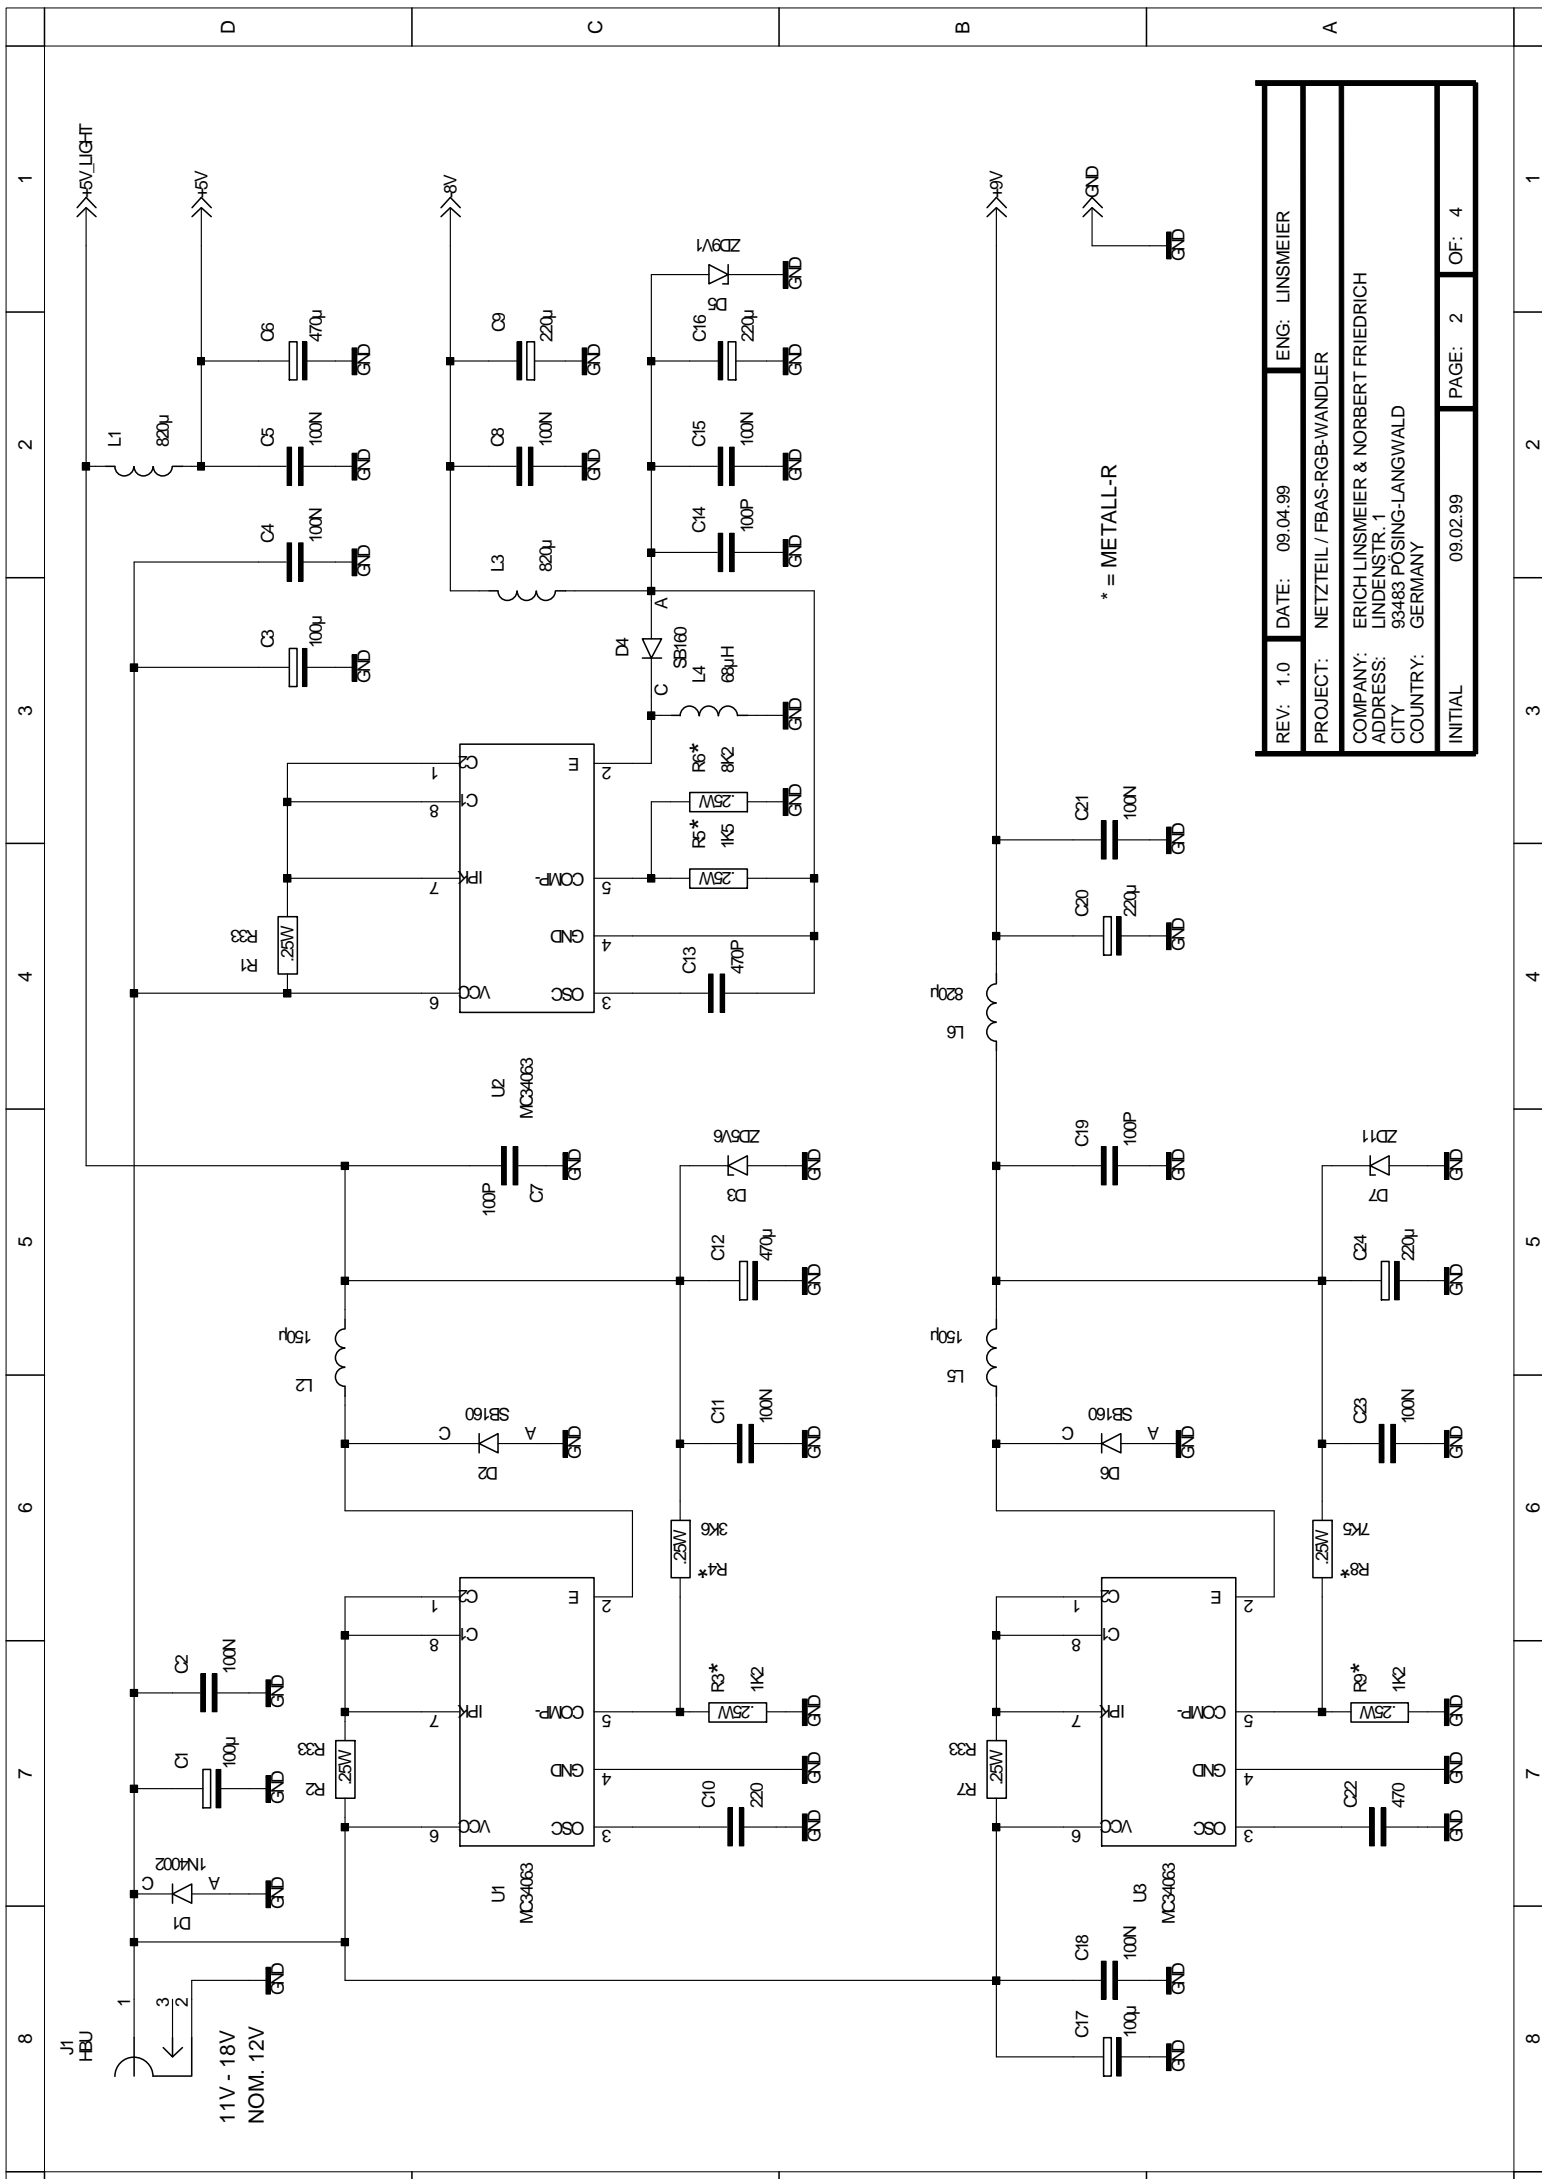

REV: 1.0	DATE: 09.04.99	ENG: LINSMEIER
PROJECT: NETZTEIL / FBAS-RGB-WANDLER		
COMPANY: ERICH LINSMEIER & NORBERT FRIEDRICH		
ADDRESS: LINDENSTR. 1		
CITY: 93483 POSING-LANGWALD		
COUNTRY: GERMANY		
INITIAL	09.02.99	PAGE: 2 OF: 4