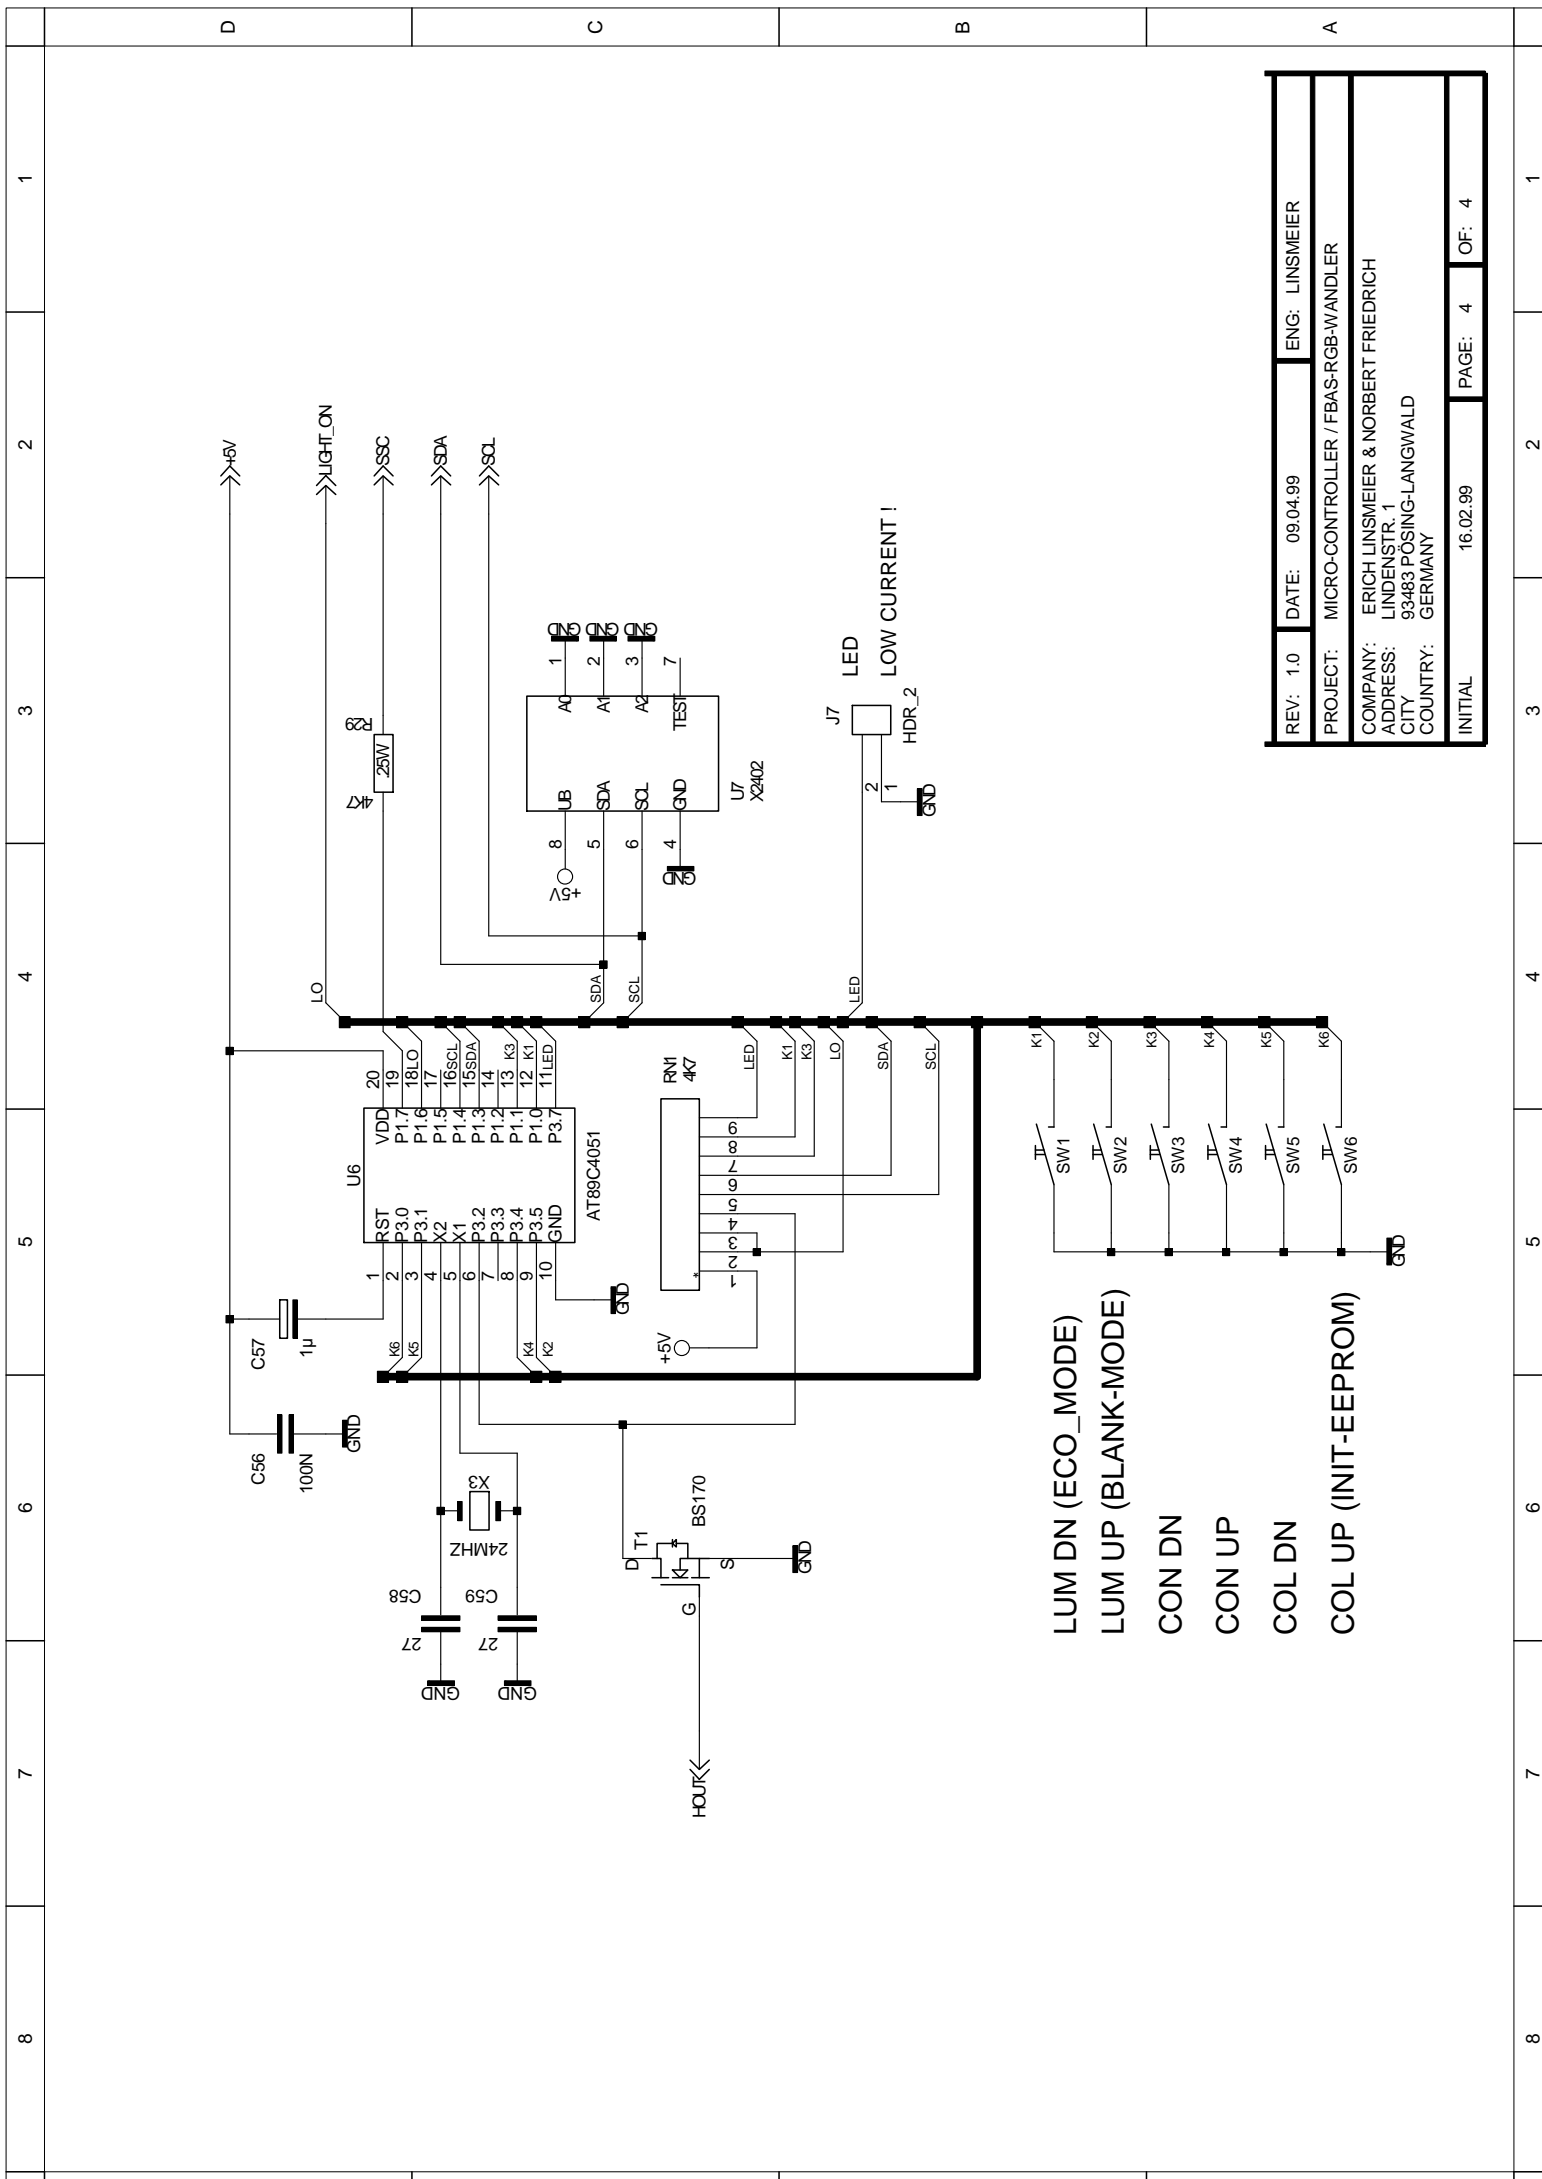

LUM DN (ECO_MODE)
LUM UP (BLANK-MODE)
CON DN
CON UP
COL DN
COL UP (INIT-EEPROM)

REV: 1.0	DATE: 09.04.99	ENG: LINSMEIER
PROJECT: MICRO-CONTROLLER / FBAS-RGB-WANDLER		
COMPANY: ERICH LINSMEIER & NORBERT FRIEDRICH		
ADDRESS: LINDENSTR. 1		
CITY: 93483 FÖSING-LANGWALD		
COUNTRY: GERMANY		
INITIAL	16.02.99	PAGE: 4 OF: 4